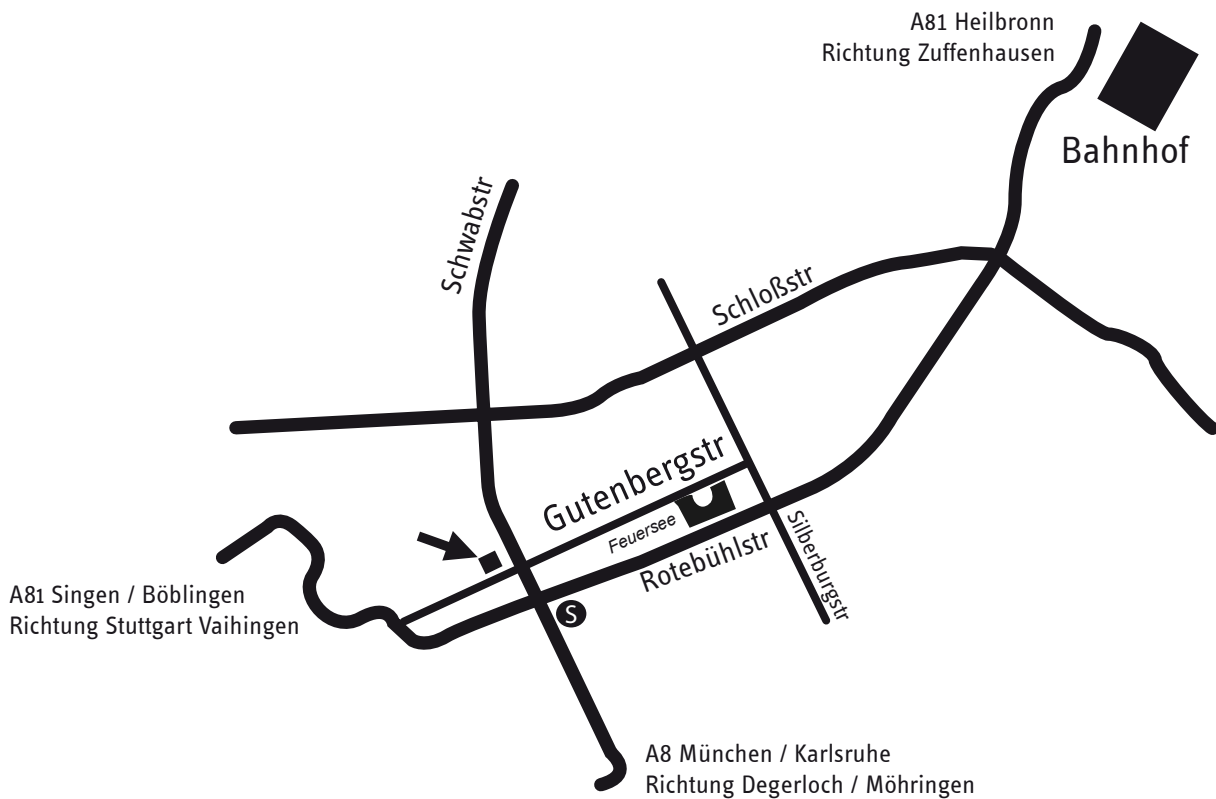

## Anfahrt

### **S-Bahn ab Hauptbahnhof Stuttgart**

ab Hauptbahnhof mit der S 1-6 (Gleis 1) bis Haltestelle Schwabstraße. Gegen S-Bahn-Fahrtrichtung die Haltestelle verlassen ----> links in die Schwabstraße ----> wieder links in die Gutenbergstraße.

### **aus West**

Autobahn A 8 aus Karlsruhe ----> Abfahrt Stuttgart Leonberg (nicht Leonberg-West) ----> nach Abfahrt rechts Richtung Stuttgart bis Schattenring ----> hier Richtung Stuttgart-West ----> auf der Rotenwaldstraße stadteinwärts bis links die Gutenbergstraße abgeht.

### **aus Ost**

Autobahn A 8 aus München ----> Abfahrt Stuttgart Degerloch ----> auf B 27 Richtung Stuttgart ----> von B 27 nach Stuttgart-West abfahren ----> immer Richtung Stuttgart-West ----> auf der Karl-Kloßstraße immer geradeaus ----> geht in die Schickardtstraße über ----> nach Schwabtunnel dritte Straße links ab in die Rotebühlstraße einbiegen ----> erste Straße rechts in die Rötestraße ----> erste Straße wieder rechts in die Gutenbergstraße.