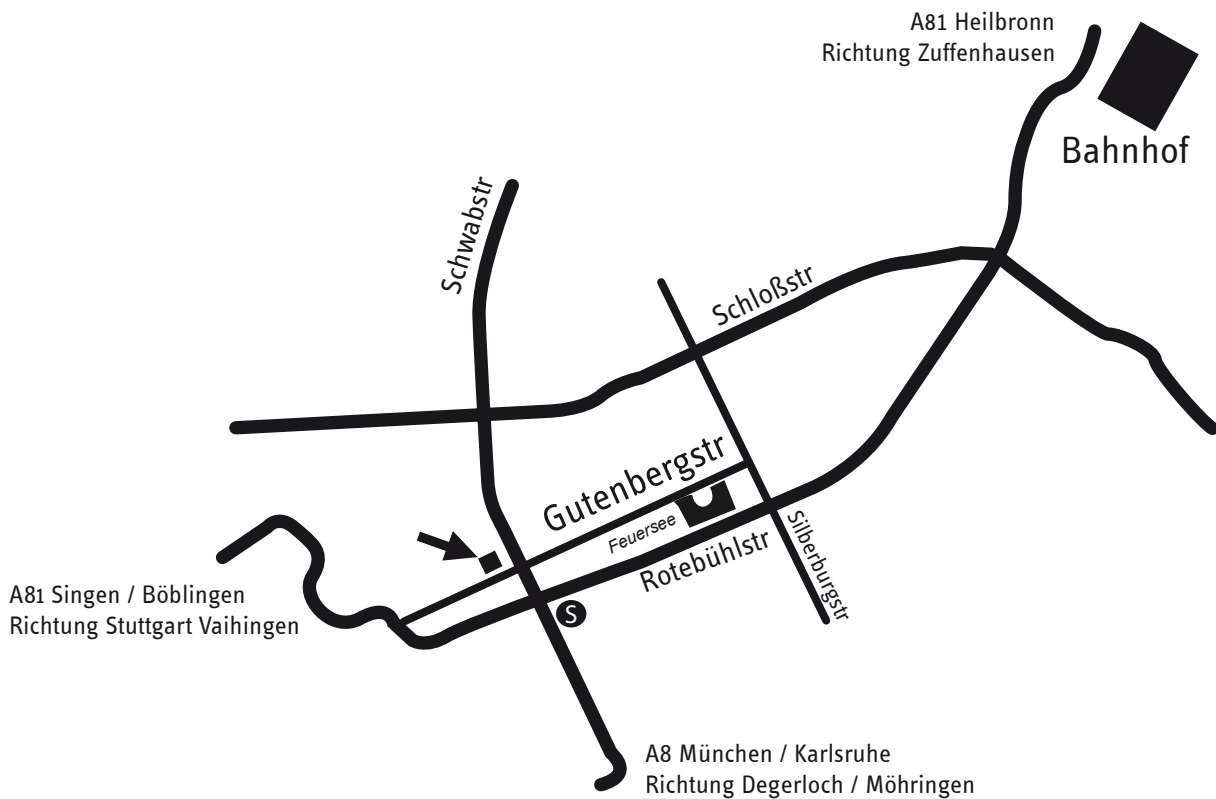

Anfahrt

Wegbeschreibung

S-Bahn ab Hauptbahnhof Stuttgart

ab Hauptbahnhof mit der S 1-6 (Gleis 1) bis Haltestelle Schwabstraße. Gegen S-Bahn-Fahrtrichtung die Haltestelle verlassen ----> links in die Schwabstraße ----> wieder links in die Gutenbergstraße.

aus Nord

Autobahn A 81 aus Heilbronn ----> Abfahrt Stuttgart Zuffenhausen ----> auf der B 10 Richtung Stuttgart Zentrum ----> ab Pragsattel rechte Spur, auf B 27 weiter Richtung Stuttgart Zentrum ----> am Hauptbahnhof (links liegend) vorbei auf der Theodor-Heuss-Straße Richtung Stuttgart-West ----> am Rotebühlplatz geradeaus fahren (Rotebühlstraße) ----> nach ca. 1km (nach Überquerung der Schwabstraße) rechts in die Rötestraße einbiegen ----> nächste wieder rechts in die Gutenbergstraße.

aus West

Autobahn A 8 aus Karlsruhe ----> Abfahrt Stuttgart Leonberg (nicht Leonberg-West) ----> nach Abfahrt rechts Richtung Stuttgart bis Schattenring ----> hier Richtung Stuttgart-West ----> auf der Rotenwaldstraße stadteinwärts bis links die Gutenbergstraße abgeht.

aus Ost

Autobahn A 8 aus München ----> Abfahrt Stuttgart Degerloch ----> auf B 27 Richtung Stuttgart ----> von B 27 nach Stuttgart-West abfahren ----> immer Richtung Stuttgart-West ----> auf der Karl-Kloßstraße immer geradeaus ----> geht in die Schickardtstraße über ----> nach Schwabtunnel dritte Straße links ab in die Rotebühlstraße einbiegen ----> erste Straße rechts in die Rötestraße ----> erste Straße wieder rechts in die Gutenbergstraße.